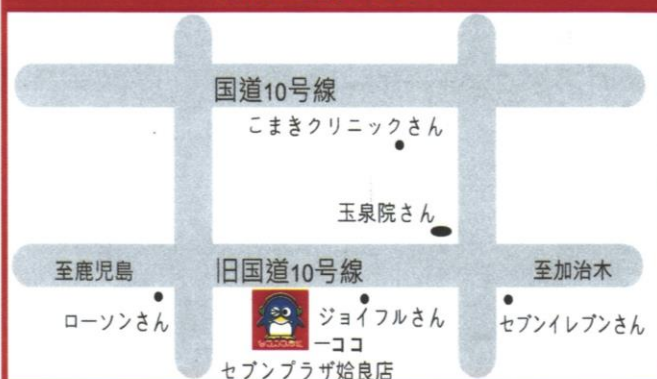

店舗統合に伴う閉店のお知らせ

お客様各位

平素より当店をご利用いただきまして、誠にありがとうございます。

この度加治木店は、人手不足により始良店と統合することになりましたので

お知らせいたします。つきましては、

9月30日（月曜日）をもって閉店とさせていただきます。

これまで加治木店をご利用いただいたお客様に改めて感謝申し上げます。

また今後も担当者は今まで通り**迫水元気**がいたしますのでご安心ください。

なお、店内スタッフ**先浦絵理香**も始良店に移動することになりました。

これまで以上のサービスをご提供できるよう、さらなる努力をしておりますので引き続きご愛顧いただければ幸いです。

※令和6年10月1日以降は始良店をご利用ください※

セブンプラザ始良店
始良市東餅田2323-1
TEL 0995-67-3988
FAX 0995-67-3745

定休日
第一・第三日曜日

店舗ご案内地図

『かかりつけの電器店』として
お役に立ちます!!

**セブンスタースタ
加治木店**

住所 加治木町木田720-1

TEL (0995) **63-0008**